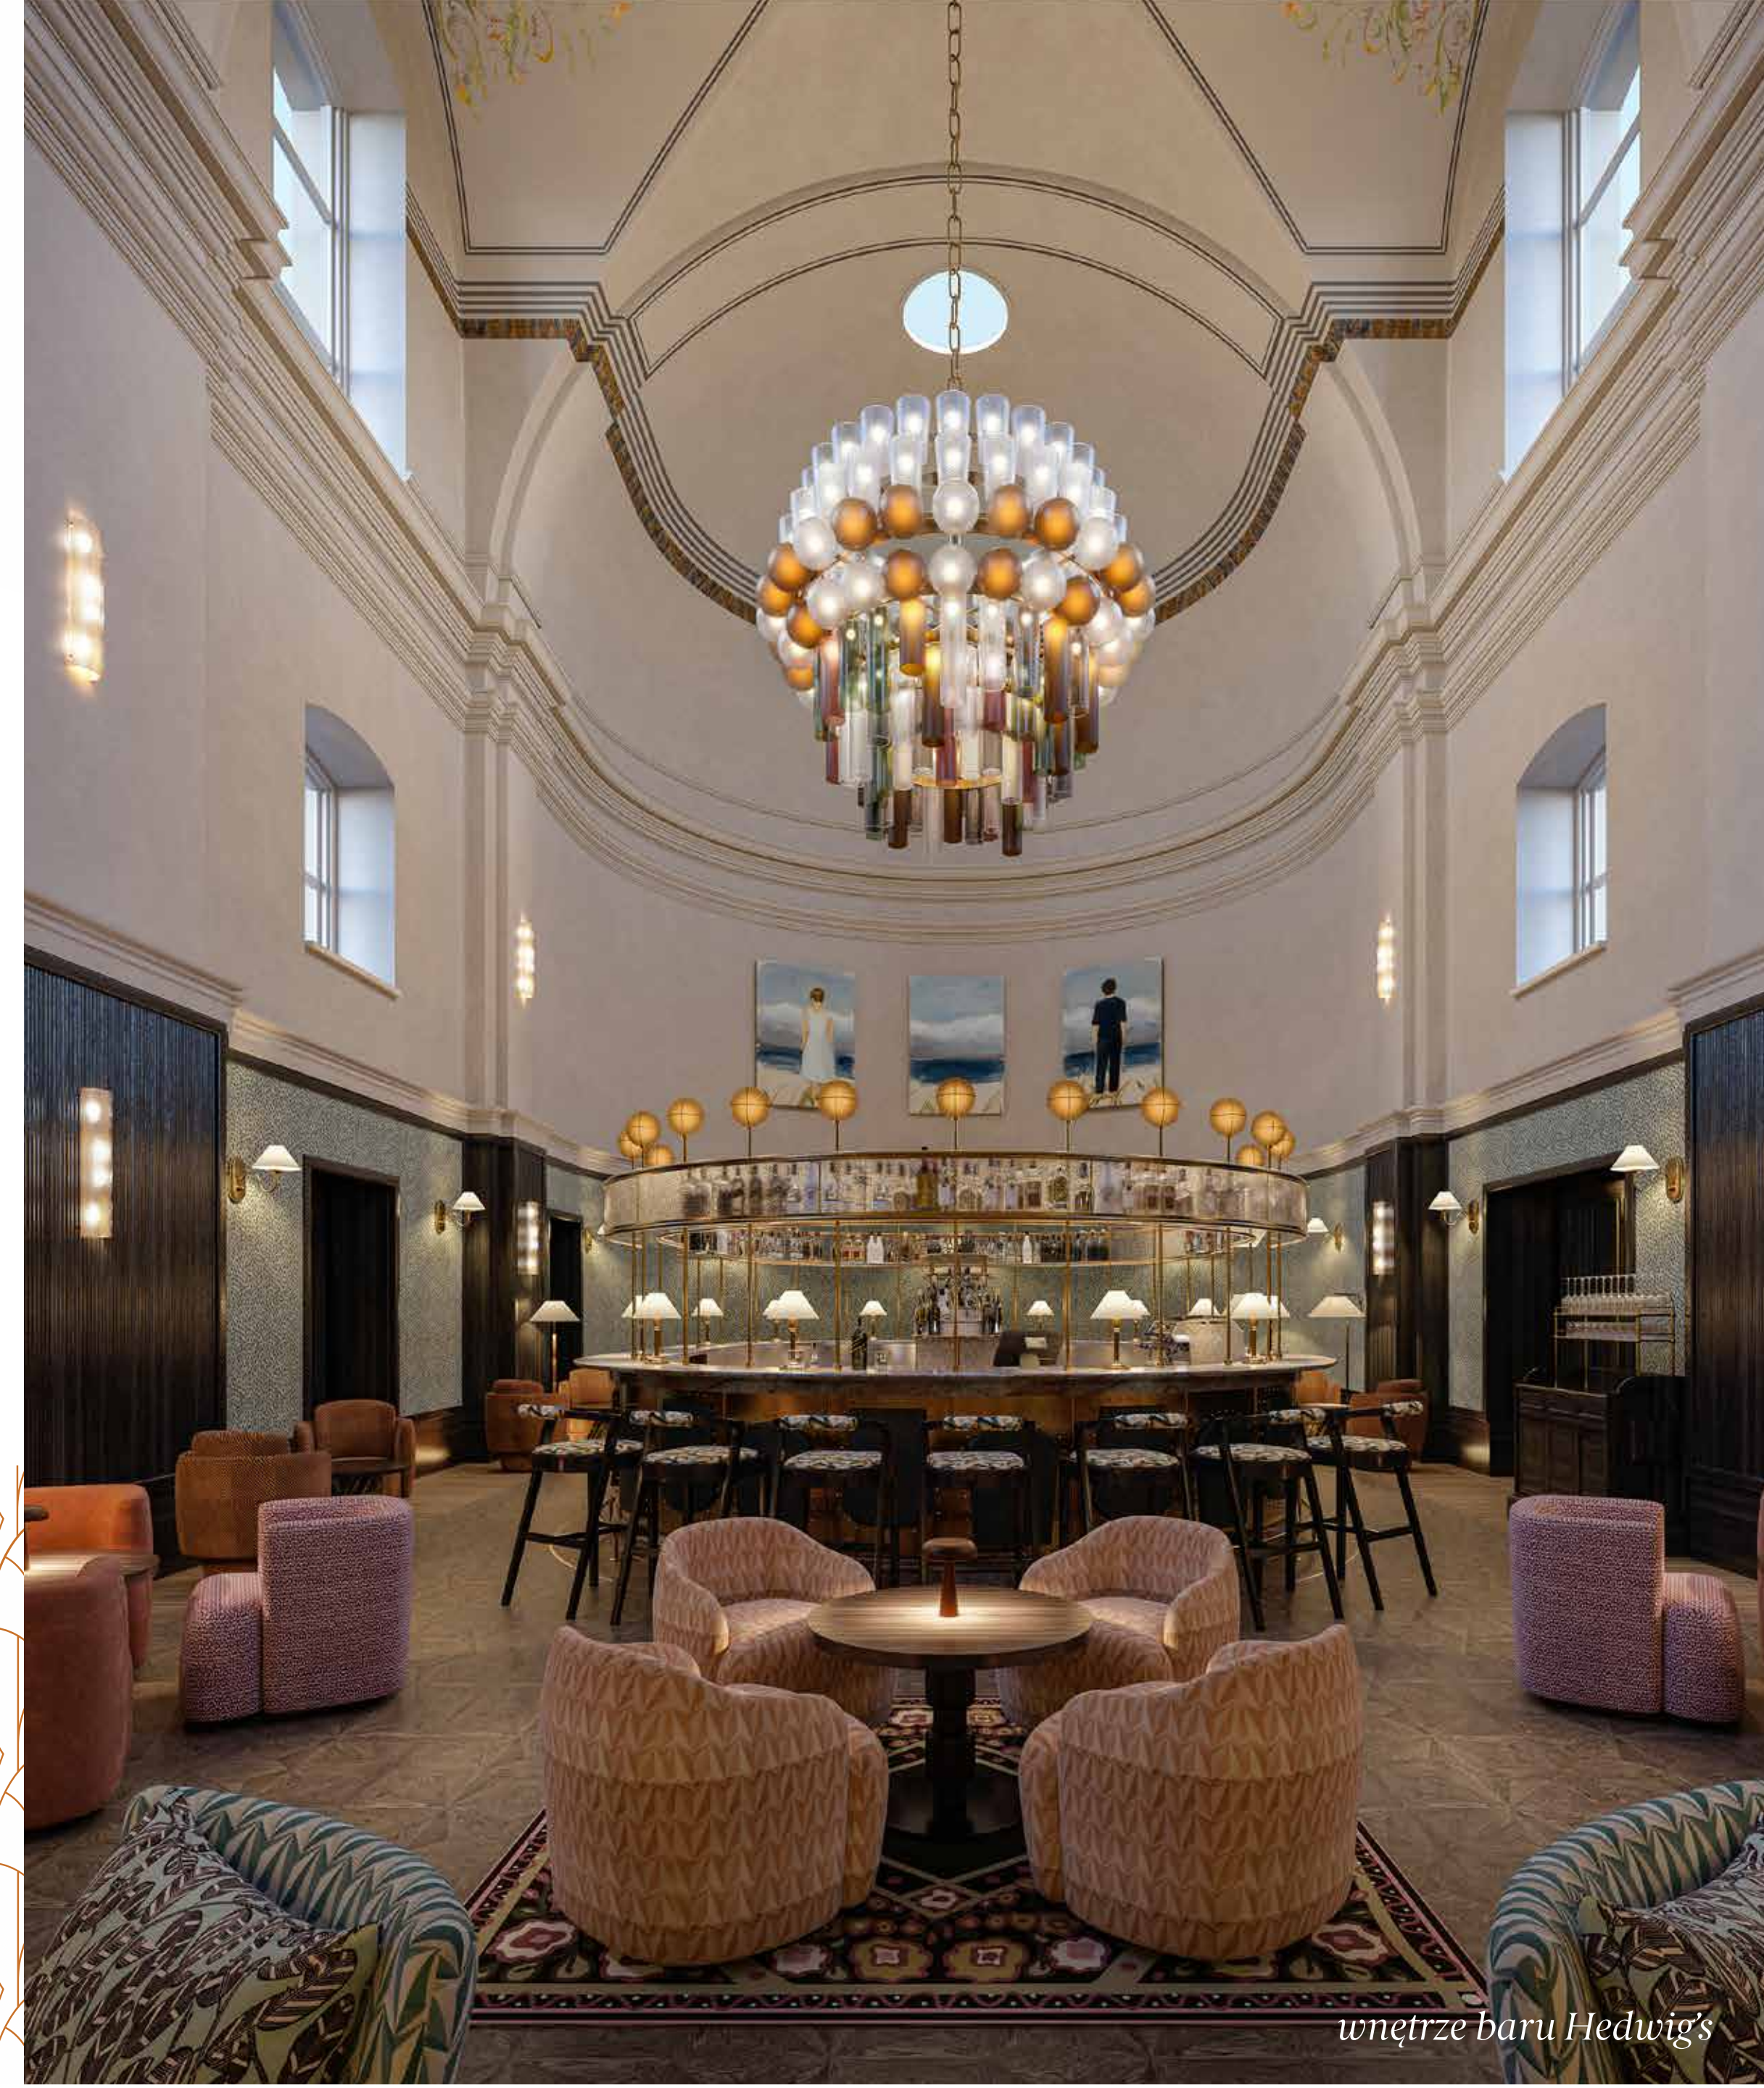

STRADOM HOUSE MEMBERSHIP CLUB

Klub członkowski Stradom House Membership Club to pierwsza tego typu inicjatywa w Krakowie, łącząca bogactwo doświadczeń, unikalne emocje i nadzwyczajną jakość usług. Pozwala wejść do elitarnego grona skupiającego kreatywne umysły, przedsiębiorczych wizjonerów, pasjonatów życia oraz wszystkich, którzy kochają wprowadzać w życie zasady wellness. Stradom House Membership Club stworzyliśmy, aby łączyć ludzi poprzez lifestyle, modę, jedzenie, kulturę, sport, sztukę, muzykę i wszystkie te niezwykle aktywności, które równoważą umysł, ciało i duszę.