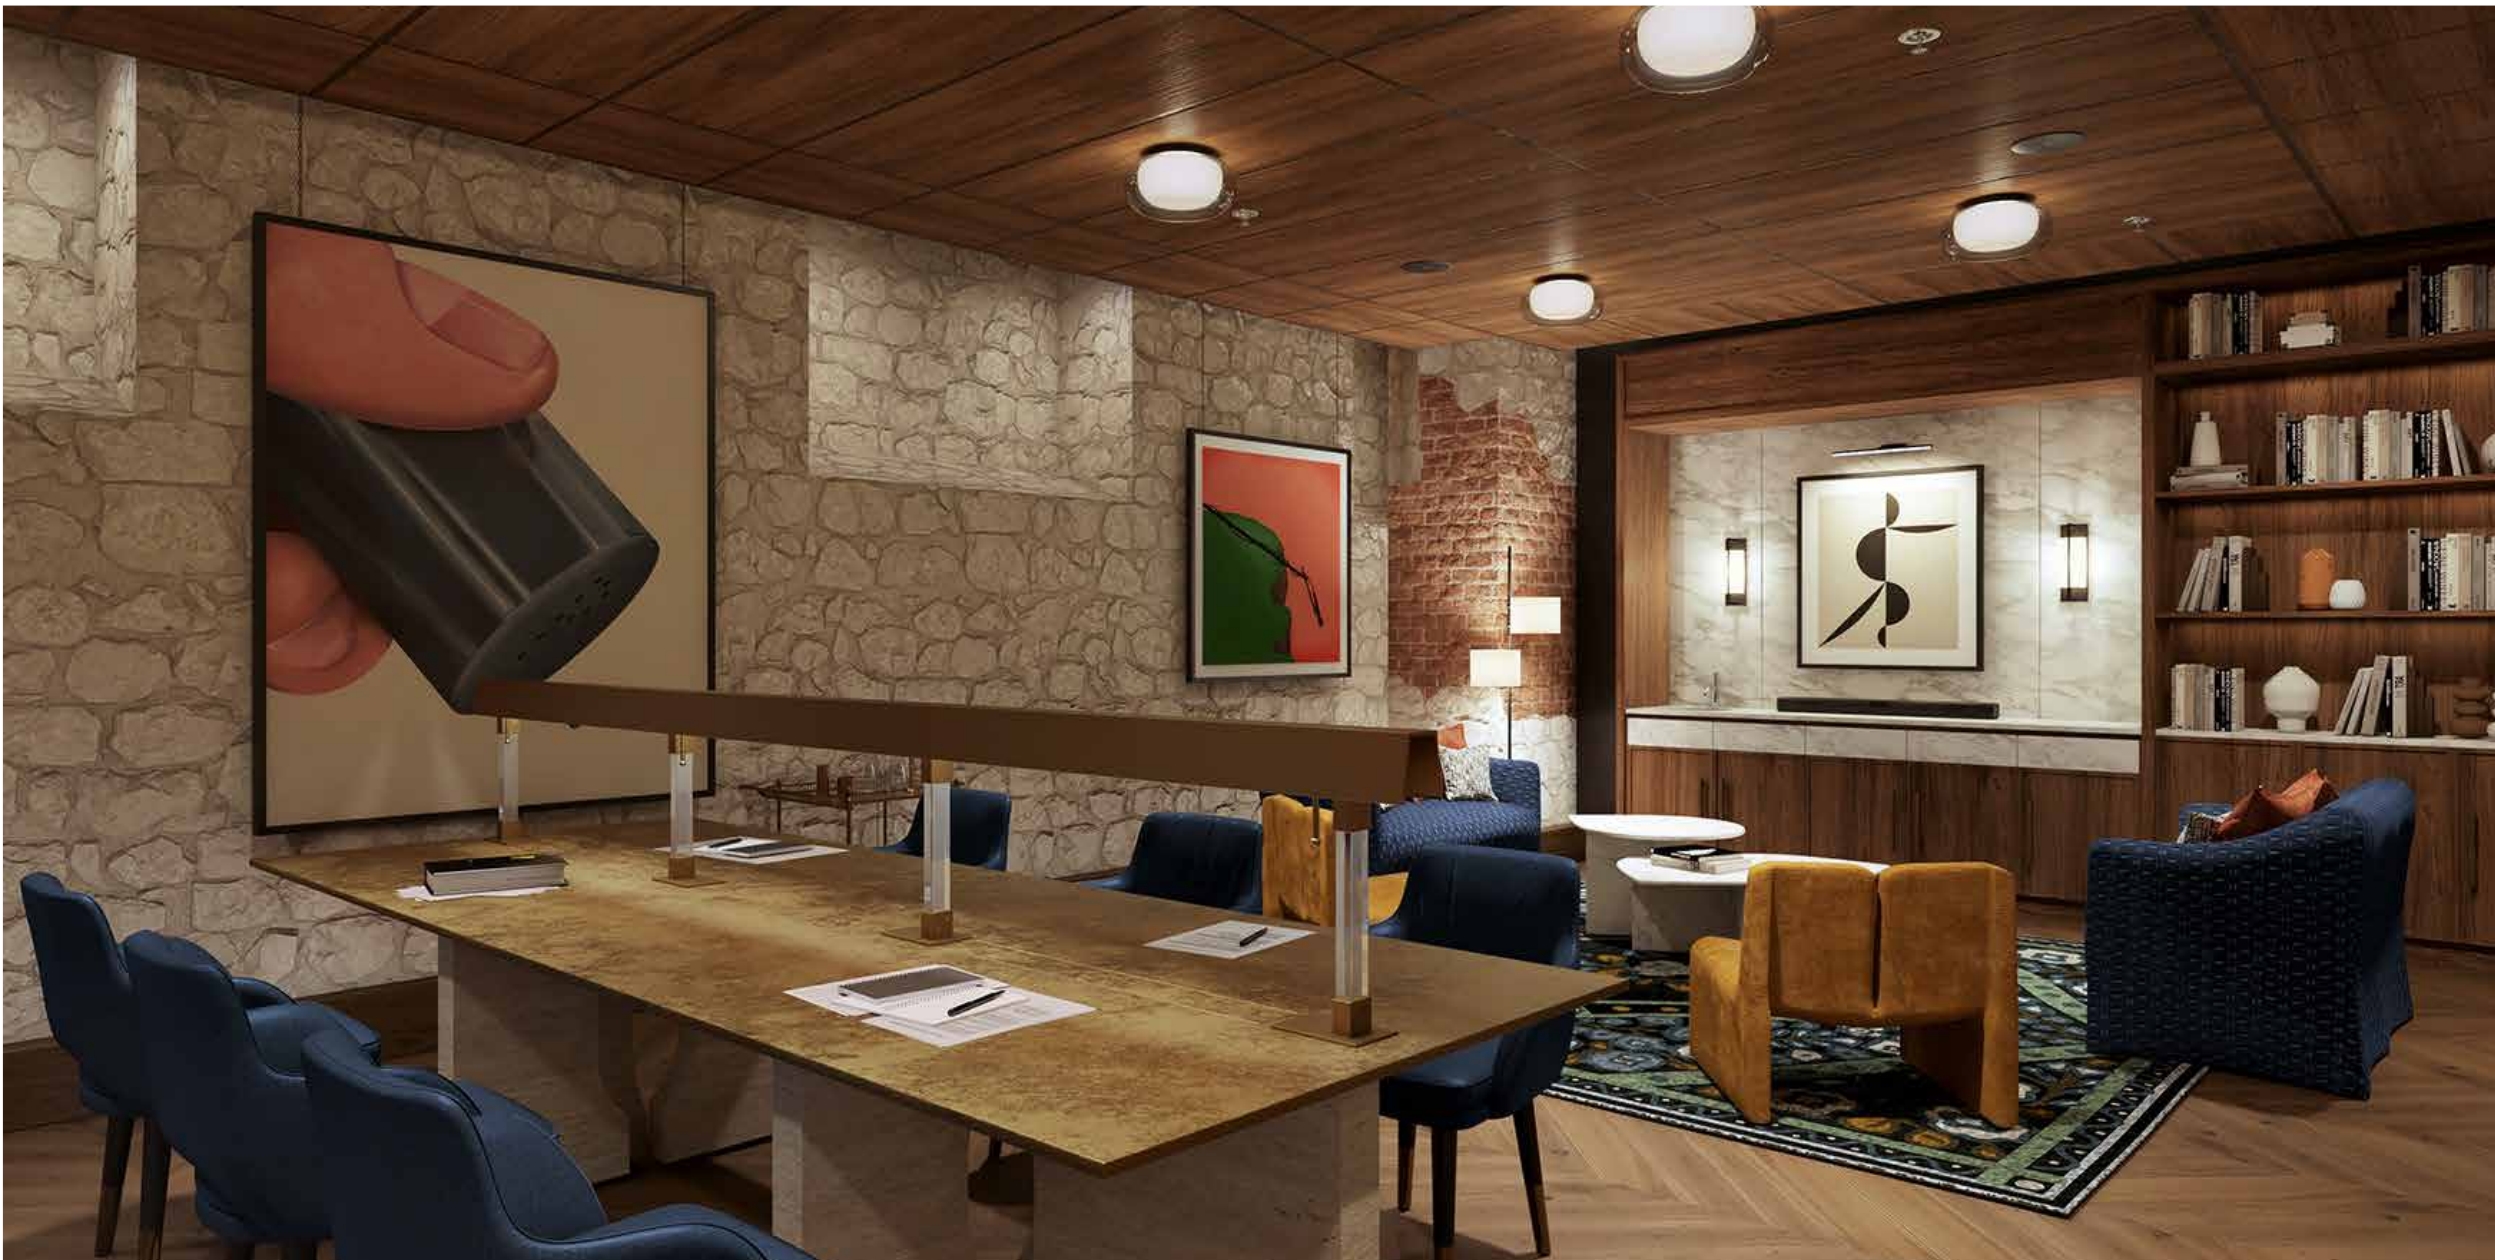

PRZESTRZENIE HOTELOWE